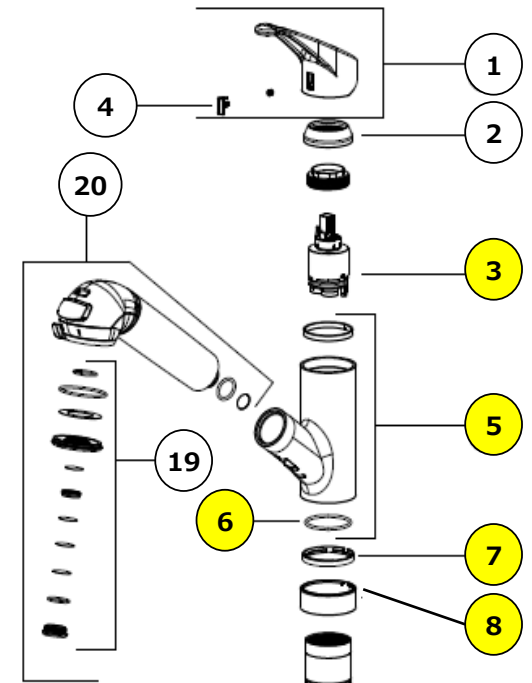

【部品表】

▽展開図をご参照頂き、下記欄へチェック(✓)を入れてご返信ください

✓	トルク	コード	部位	品番	定価(税別)	備考欄
		1	レバーハンドルセット	JH9020JA2	3,000	
		2	化粧リング	JH9026JA2	700	
★		3	交換用セラミックバルブ	JH9021CJA-Z4	4,300	
		4	レバーキャップ	JH9048JA2	300	
★		5	スパウトホルダー	JH9027JA2	3,000	
★		6	蛇口本体Oリング	JH9055	150	
★		7	Cリング(本体下)	JH9043	270	
★		8	本体下カバー	JH9056JA3	800	
★		9	ブレードホース(水側)	JH9270C	2,800	
★		10	ブレードホース(湯側)	JH9270H	2,800	
★		9/10	ブレードホースセット(湯水)	JH9270HC	5,600	
		11	ネジ式カブラCリングセット1個	JH9100A-02	2,700	通常
		11	ネジ式カブラCリングセット1個	JH9110A-02	2,700	寒冷地
		12	Cリング(逆止ソケット用)	JH9100CT-02	500	
		13	逆止ソケット用パッキン	JH9029	100	
★		14	ワンタッチカブラ用パッキン	JH9034	100	カブラ内にパッキン有り
		15	Cリング(ワンタッチカブラ用)	JH9100C	500	
★		16	ワンタッチカブラセット	JH9100	1,300	カブラ内にパッキン有り
★		17	タンクレスフレキ(940mm)	JH93009JAT-03	5,300	
★		17	フレキホース(940mm)	JH93009JA2N	3,400	
★		17	フレキホース(1050mm)	JH93010JA2N	3,500	
★		17	フレキホース(1400mm)	JH93014JA2N	4,000	
		18	ホースストッパー	JH9050	240	
		19	スクリーンセット	JH9006JAME	600	
		20	浄水器部	JH030JA3MLG	9,500	入れ忘れ防止機能付き
		21	水受けBOX	JH9013	1,700	
		22	セパレートユニットパッキンセット	JH9031	800	
★		23	寒冷地用水抜き栓	JH9036JAK	2,800	寒冷地/㊦と㊧間に接続
		24	ブレードホース用Oリング	JH9201	150	

【製品外観】

★印トルク管理部品は施工瑕疵防止の為、タカギサービス代行店での交換をお願い致します。タカギサービス代行店以外でのトルク部品の交換・故障・漏水に関しましては全て保証対象外となります。アフターサービスのご依頼は弊社フリーコール0120-328-413までお願いします。

交換用浄水器カートリッジはエンドユーザー様向けの商品のため卸販売しておりません。カートリッジのお問合せは、エンドユーザー様から直接弊社フリーコール0120-328-413へお願いします。