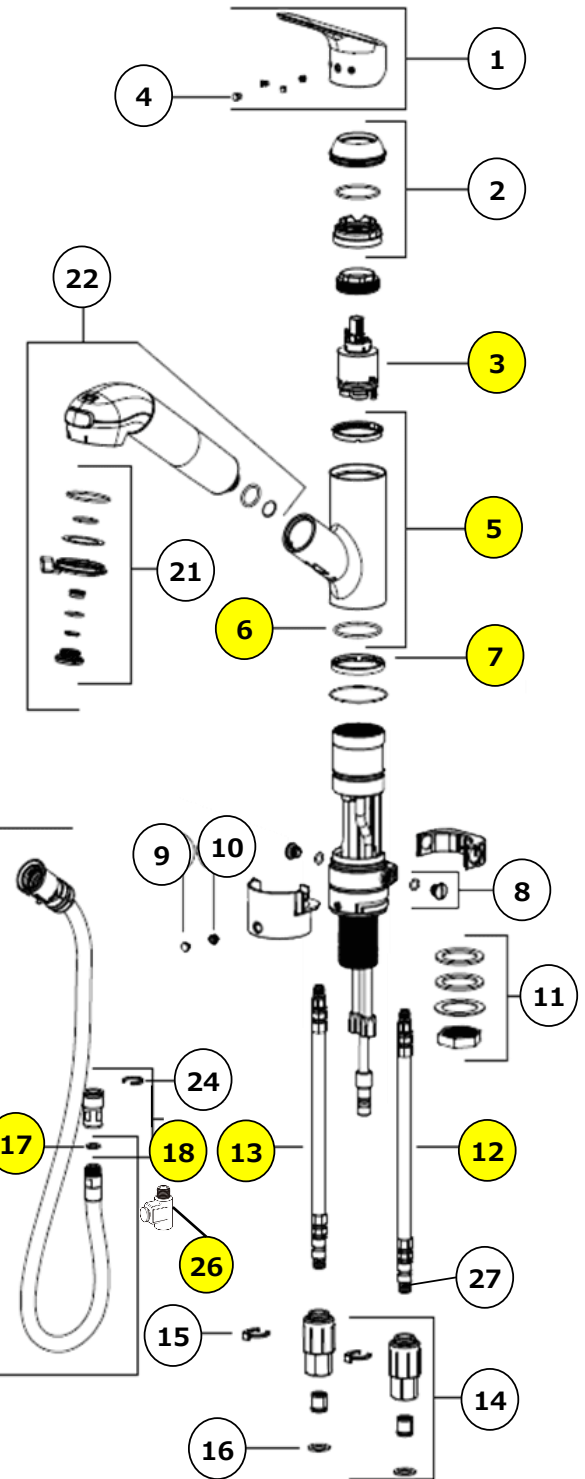

【部品表】

▽展開図をご参照頂き、下記欄へチェック(✓)を入れてご返信ください

✓	トルク	コード	部位	品番	定価(税別)	備考欄
		1	レバーハンドルセット	JH9020JA4R	6,000	
		2	化粧リング	JH9026JA4	1,000	
★		3	交換用セラミックバルブ	JH9021CJA-Z4	4,300	
		4	レバーキャップ	JH9048JY2	300	
★		5	スバウトホルダー	JH9027JA4	3,000	
★		6	蛇口本体Oリング	JH9055	150	
★		7	Cリング(本体下)	JH9043	270	
		8	分岐用ネジセット	JH9045	1,300	
		9	目隠しキャップ	JH9022JK	460	
		10	セパレートユニット固定ブラグ	JH9028	300	
		11	セパレートユニットパッキンセット	JH9031	800	
★		12	ブレードホース(水側)	JH9270C	2,800	
★		13	ブレードホース(湯側)	JH9270H	2,800	
★		12/13	ブレードホースセット(湯水)	JH9270HC	5,600	
		14	ネジ式カブラCリングセット1個	JH9100A-02	2,700	通常
		14	ネジ式カブラCリングセット1個	JH9110A-02	2,700	寒冷地
		15	Cリング(逆止ソケット用)	JH9100CT-02	500	
		16	逆止ソケット用パッキン	JH9029	100	
★		17	ワンタッチカブラ用パッキン	JH9034	100	カブラ内にパッキン有り
★		18	ワンタッチカブラセット	JH9100	1,300	カブラ内にパッキン有り
★		19	タンクレスフレキ(940mm)	JH93009JAT-02	5,300	
★		19	フレキホース(940mm)	JH93009JA2N-02	3,400	
★		19	フレキホース(1050mm)	JH93010JA2N-02	3,500	
		20	ホースストッパー	JH9050	240	
		21	スクリーンセット	JH9006JA4	2,500	
		22	浄水器部	JH030JA4K-02	13,000	
		23	水受けBOX	JH9013	1,700	
		24	Cリング(ワンタッチカブラ用)	JH9100C	500	
		25	分岐水栓	JH9007	5,000	別売
★		26	寒冷地用水抜き栓	JH9036JAK	2,800	寒冷地/㊸と㊹間に接続
		27	ブレードホース用Oリング	JH9201	150	

【製品外観】

★印トルク管理部品は施工瑕疵防止の為、タカギサービス代行店での交換をお願い致します。
 タカギサービス代行店以外でのトルク部品の交換・故障・漏水に関しましては全て保証対象外となります。
 アフターサービスのご依頼は弊社フリーコール0120-328-413までお願いします。

交換用浄水器カートリッジはエンドユーザー様向けの商品のため卸販売しておりません。
 カートリッジのお問合せは、エンドユーザー様から直接弊社フリーコール0120-328-413へお願いします。