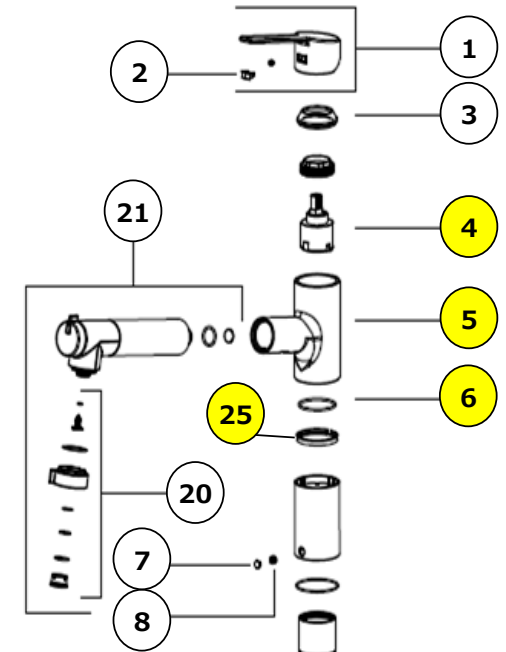

【部品表】

▽展開図をご参照頂き、下記欄へチェック(✓)を入れてご返信ください

✓	トルク	コード	部位	品番	定価(税別)	備考欄
		1	レバーハンドルセット	JH9020JE	6,000	
		2	レバーキャップ	JH9048JE	300	
		3	化粧リング	JH9026JE	700	
	★	4	交換用セラミックバルブ	JH9021JK	3,800	
	★	5	スバウトホルダー	JH9027JE	4,000	
	★	6	蛇口本体Oリング	JH9055JE	460	
		7	目隠しキャップ	JH9022JK	460	
		8	セラレートユニット固定プラグ	JH9028	300	
		9	セラレートユニットパッキンセット	JH9031	800	
	★	10	ブレードホース(水側)	JH9270C	2,800	
	★	11	ブレードホース(湯側)	JH9270H	2,800	
	★	10/11	ブレードホースセット(湯水)	JH9270HC	5,600	
		12	ネジ式カブラCリングセット1個	JH9100A-02	2,700	通常
		12	ネジ式カブラCリングセット1個	JH9110A-02	2,700	寒冷地
		13	Cリング(逆止ソケット用)	JH9100CT-02	500	
		14	逆止ソケット用パッキン	JH9029	100	
	★	15	ワンタッチカブラセット	JH9100	1,300	カブラ内にパッキン有り
		16	Cリング(ワンタッチカブラ用)	JH9100C	500	
	★	17	ワンタッチカブラ用パッキン	JH9034	100	カブラ内にパッキン有り
	★	18	フレキホース(1100mm)	JH93011JKN	3,800	
	★	18	フレキホース(1100mm)	JH93011JET	5,300	タンクレス用
	★	18	フレキホース(940mm)	JH93009JEN	3,500	タンクレス用
		19	ホースストッパー	JH9050	240	
		20	スクリーンセット	JH9006JE	2,500	
		21	浄水器部	JH070M	12,000	
		22	水受けBOX	JH9013	1,700	
	★	23	寒冷地用水抜き栓	JH9036JAK	2,800	寒冷地/㊸と㊹間に接続
		24	ブレードホース用Oリング	JH9201	150	
	★	25	Cリング(本体下)	JH9043	270	

★印トルク管理部品は施工瑕疵防止の為、タカギサービス代行店での交換をお願い致します。
タカギサービス代行店以外でのトルク部品の交換・故障・漏水に関しましては全て保証対象外となります。
アフターサービスのご依頼は弊社フリーコール0120-328-413までお願いします。

交換用浄水器カートリッジはエンドユーザー様向けの商品のため卸販売しておりません。
カートリッジのお問合せは、エンドユーザー様から直接弊社フリーコール0120-328-413へお願いします。